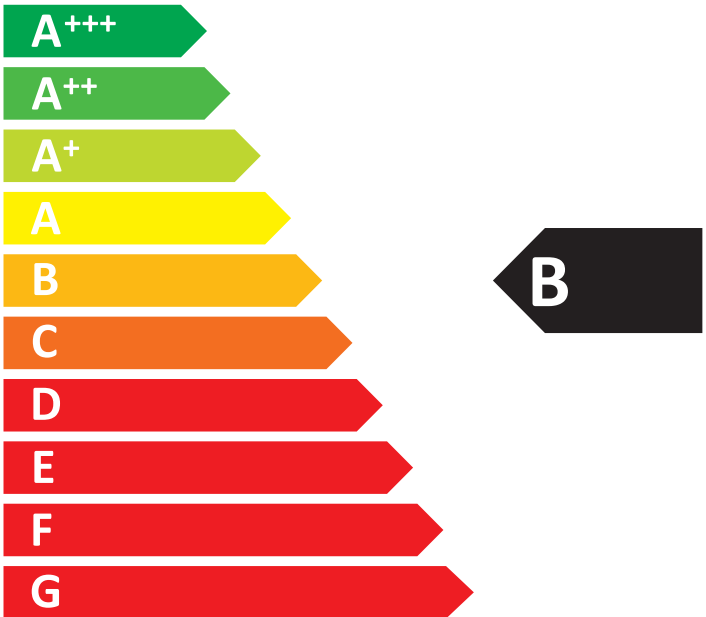

**ENERG**  
енергия · ενεργεια

**Diamond**

DT131/P9GX

ENERGIA · ЕНЕРГИЯ  
ΕΝΕΡΓΕΙΑ · ENERGIJA  
ENERGY · ENERGIE · ENERGI

**573**  
kWh/annum

**176** L

- L

**5**

40°C - 40%

2015/1094-I

11102701-DK-KN-K

S/N XXXXX/2021