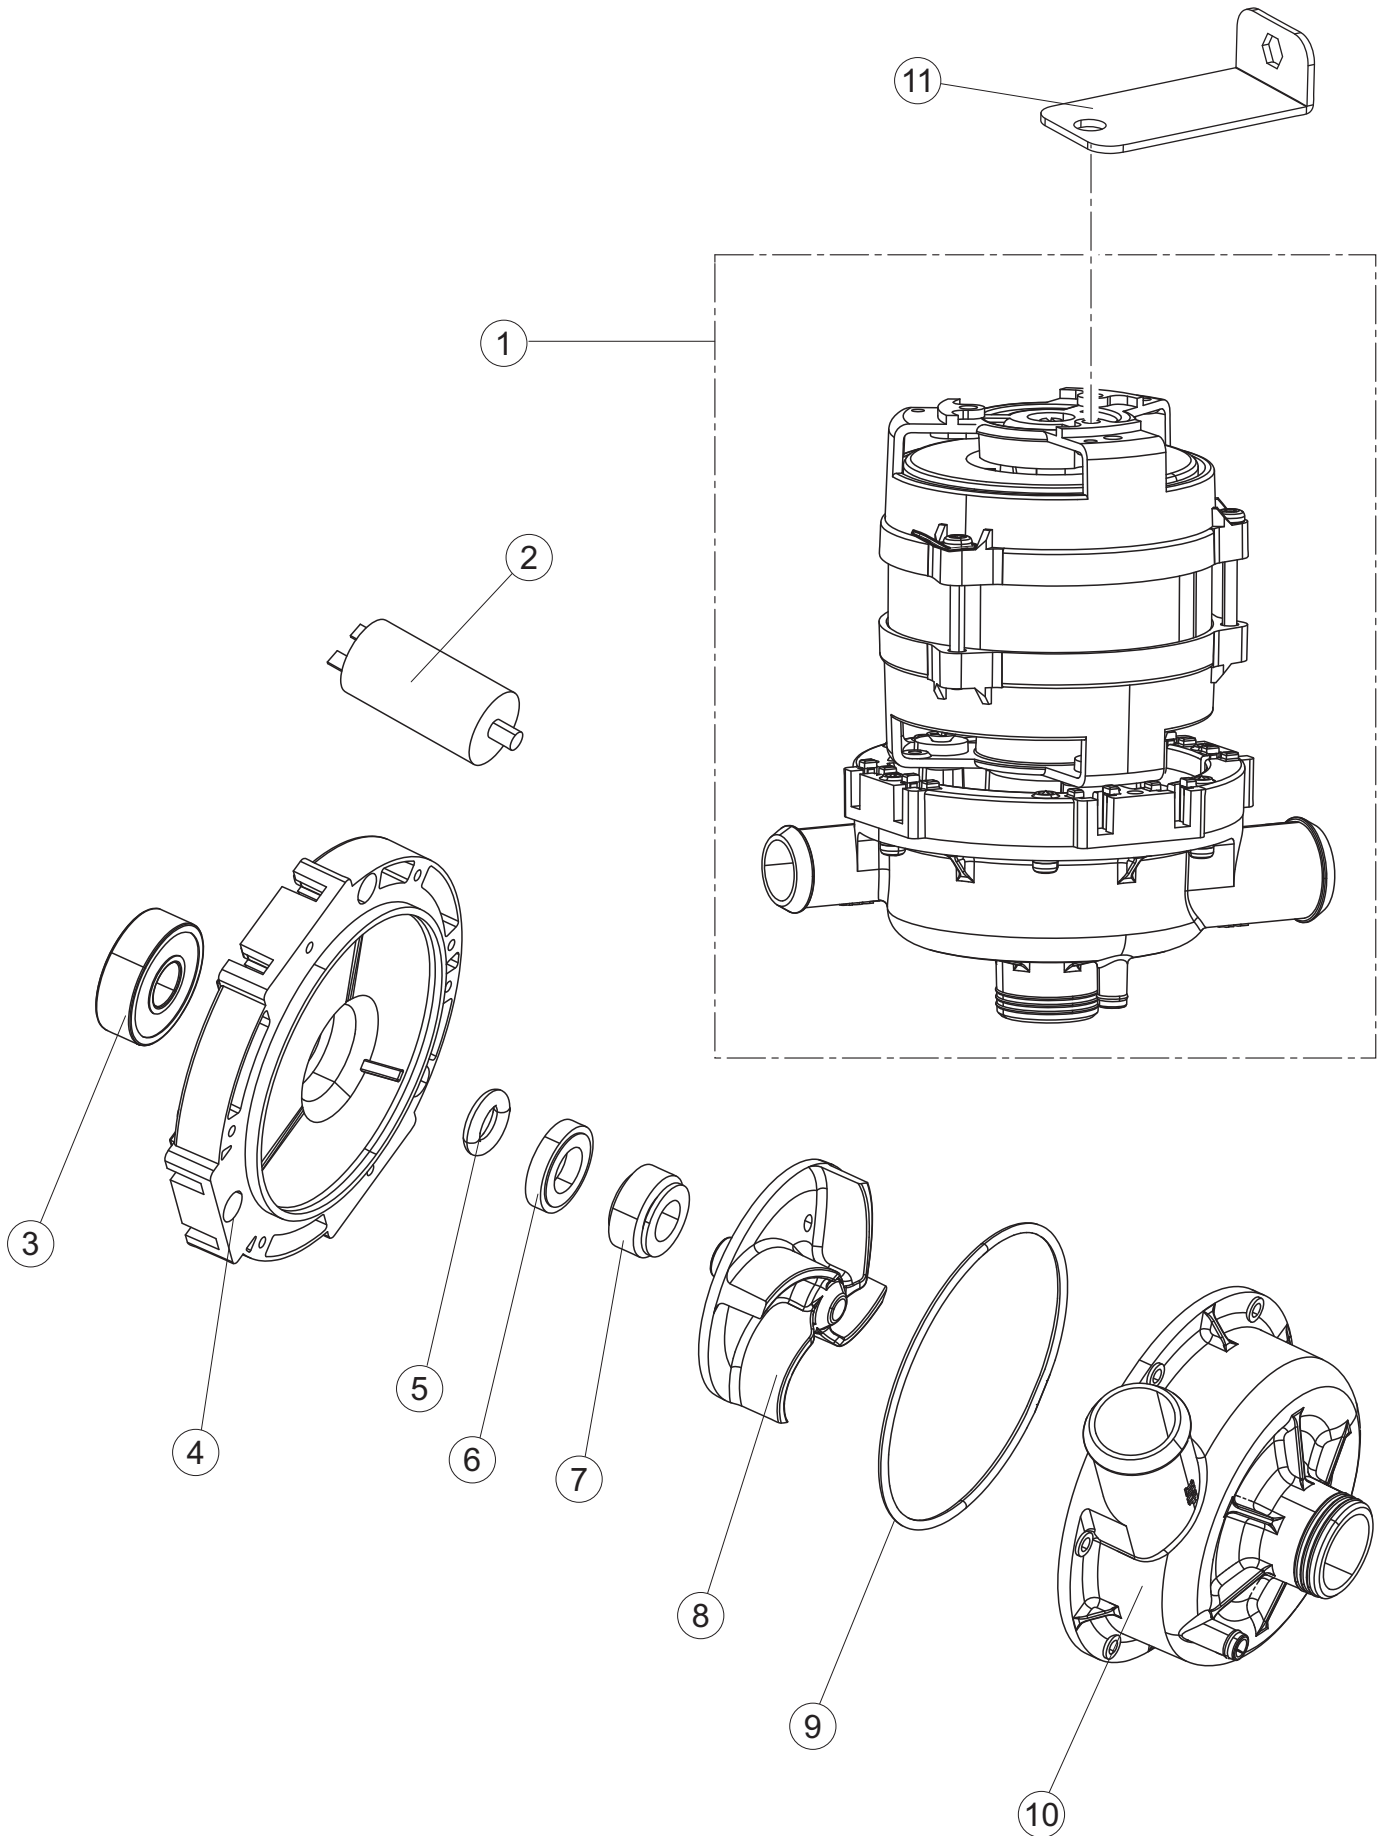

(*) Pièce détaché conseillé.

Page	Position	Code pièce détachée	Ancien code	Description	Um
1	1	004293		PAS DANS LE TARIF	
1	2	022164		PANNEAU ARRIER POUR	NR
1	3	035113		console de support	NR
1	4	437115		JOINT PORTE	NR
1	5	994012	DWS30	FERMETURE PORTE POUR LAVE-VAISSELLES	NR
1	6	417041	REB417041	ECROU DE FEUILLURE PORTE POUR LAVE-	NR
1	7	307003	REB307003	ECROU TIGE ARRETR PORTE	NR
1	8	029762		PAS DANS LE TARIF	
1	9	325066	REB325066	ECHELON FERMETURE PORTERRES	NR
1	10	311019	REB311019	CHARNIERE PORTE D18/G25	NR
1	11	325036	REB325036	PIVOT	NR
1	12	304021	REB304021	AXES TIRANT POUR PORTE POUR LAVE- VAISSELLE	NR
1	13	035131		PAS DANS LE TARIF	
1	14	012344		PANNEAU AVANT	NR
1	15	030199		PROTECTION INFERIEURE POUR SOCLE POUR LAVE-VERRES	NR
1	17	461019	REB461019	VERRIN HEXAGONAL REGLABLE POUR LAVE-	NR
1	18	480153		BOUCHON	NR
1	19	459006	REB459006	CHAUMARD D INT 9 EST 16	NR
1	20	459004	REB459004	CHAUMARD POUR POMPE DE VIDANGE	NR
1	21	015067		GUIDE PANIER DX.	NR
1	22	015068		GUIDE PANIER SX.	NR
1	24	480042	REB480042	TUYAU DROITE POIGNEE'GRISE 7016	NR
1	25	480043	REB480043	TUYAU GAUCHE POIGNEE' GRISE 7016	NR
2	1	224031		PRESSOSTAT	NR
2	4	143235		TUYAU	MT
2	5	220010	REB220010	bornier pour le raccordement	NR
2	6	299040	REB299040	FICHE SCHUKO 90° CABL.102,5 MT.	NR
2	7	459005	REB459005	FIXE-CABLE	NR
2	8	230098	REB230098	RÉSISTANCE DE CUVE	NR
2	9	437086	REB437086	JOINT RESISTANCE CUVE	NR
2	10	236047	REB236047	THERMOSTAT CUVE SECURITE 95°C	NR
2	11	236061		THERMOSTAT 127°	NR