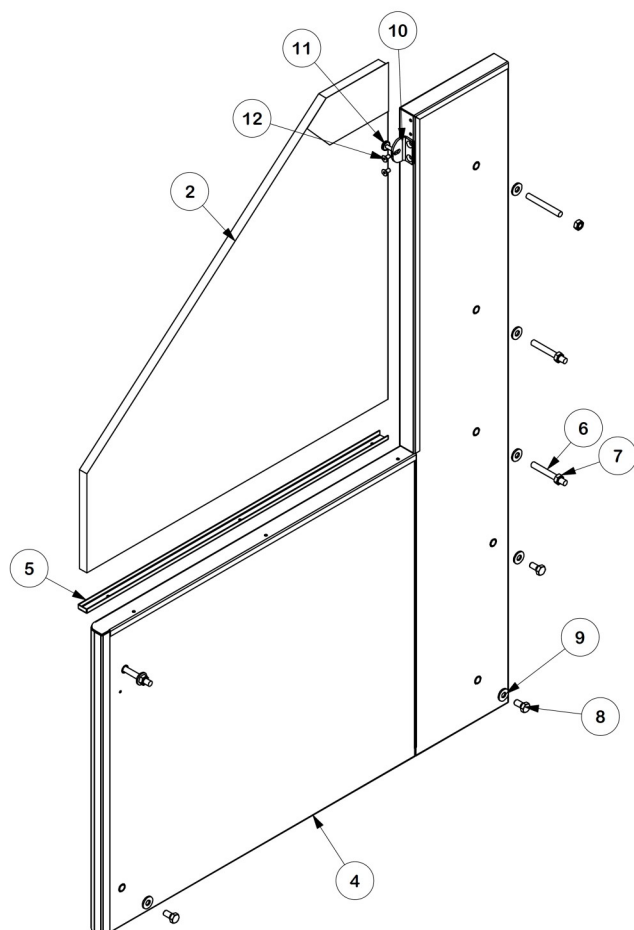

4.8 JOUE LATÉRALE

JOUE LATÉRALE GAUCHE