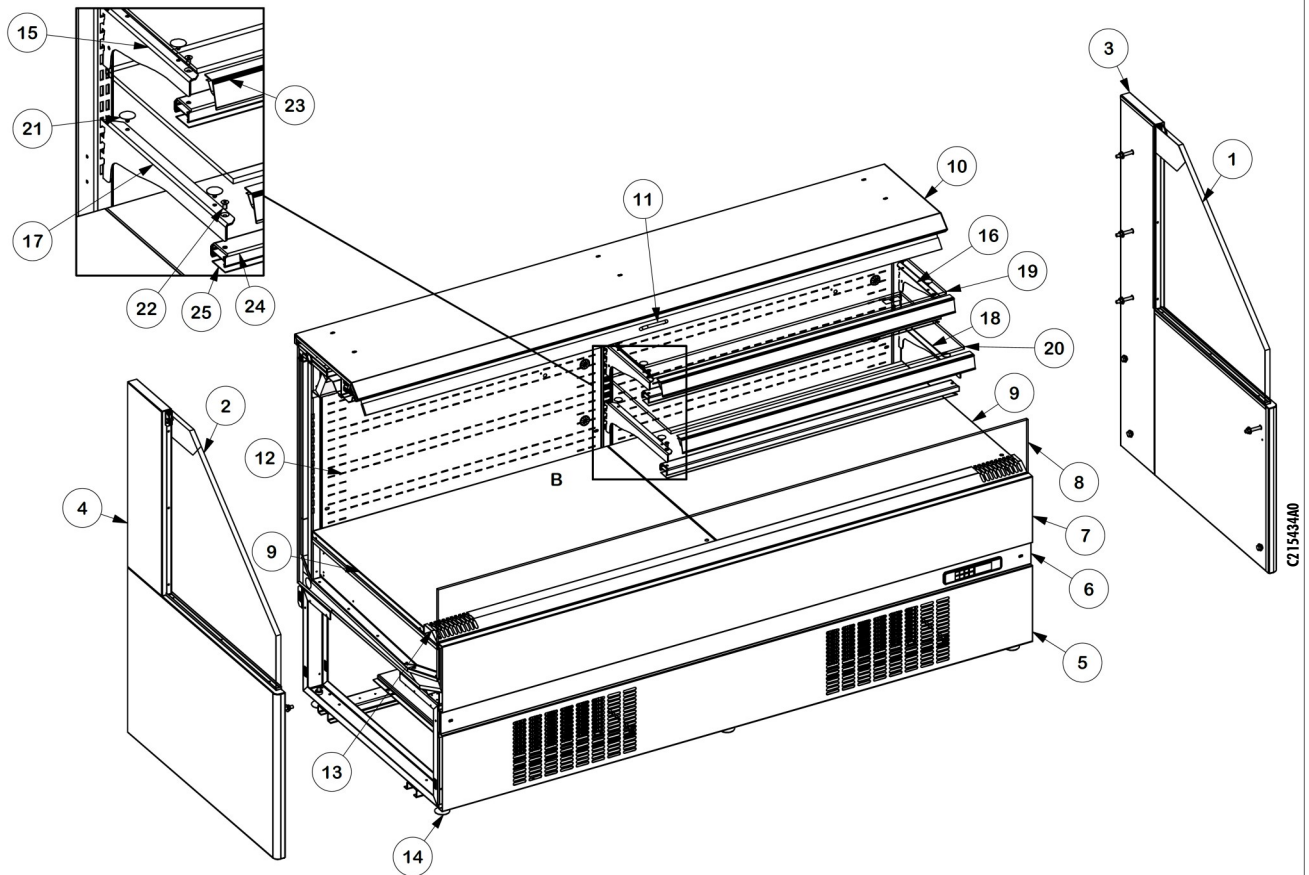

## 4.7 VUE D'ENSEMBLE

Nr	TITRE
1	PANNEAU LATÉRAL ACRYLIQUE-DROIT
2	PANNEAU LATÉRAL ACRYLIQUE-GAUCHE
3	PANNEAU LATÉRAL -DROIT
4	PANNEAU LATÉRAL -GAUCHE
5	KICKPLATE
6	CONTROLLER FRONT PANEL
7	PANNEAU DÉCORATIF INFÉRIEURE
8	ANTI- BUÉE
9	PLATEAUX
10	DÉCORATION SUPÉRIEURE
11	KIT RIDEAU DE NUIT
12	PLATEAU DE FOND
13	GRILLE ASPIRATION
14	VIS DE NIVELLEMENT M10X59
15	CONSOLE-GAUCHE
16	CONSOLE-DROITE
17	CONSOLE-DROITE 325
18	CONSOLE-GAUCHE 325
19	ÉTAGÈRE
20	ÉTAGÈRE
21	VENTOUSE
22	VIS M5X10
23	PRIX DU PROFILÉ DE PORTE
24	SUPPORT DE LAMPE
25	BANDE DE POLYCARBONATE