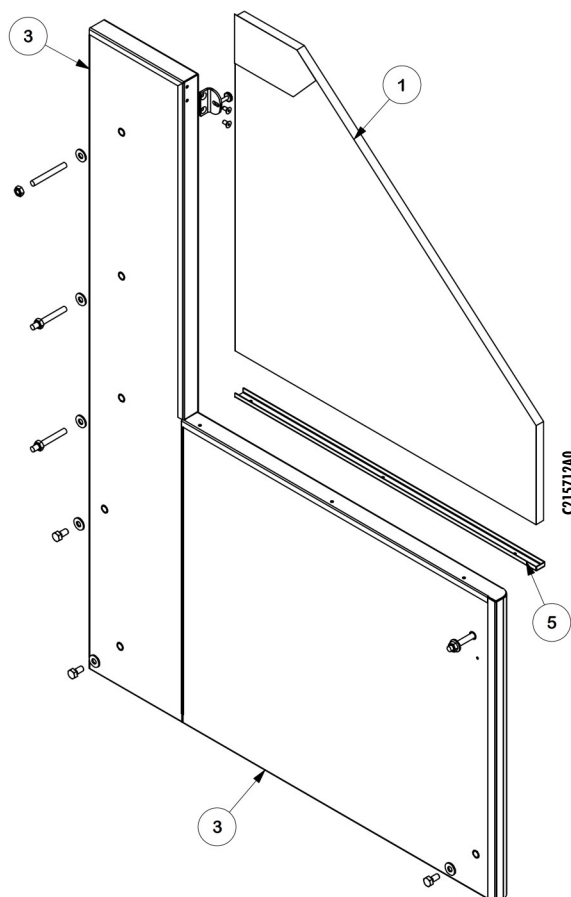

JOUE LATÉRALE DROITE

Nr	TITRE
1	PANNEAU LATÉRAL ACRYLIQUE-DROIT
2	PANNEAU LATÉRAL ACRYLIQUE-GAUCHE
3	PANNEAU LATÉRAL -DROIT
4	PANNEAU LATÉRAL -GAUCHE
5	ACCESSOIRE DE FIXATION
6	TIGE
7	ECROU M8
8	VIS M8X16
9	RONDELLE
10	ACCESSOIRE DE FIXATION DU VERRE
11	VIS M8X16
12	VIS M5X10

AVERTISSEMENT

N'utilisez que des outils manuels pour fixer des vis sur des éléments en verre ou en acrylique.