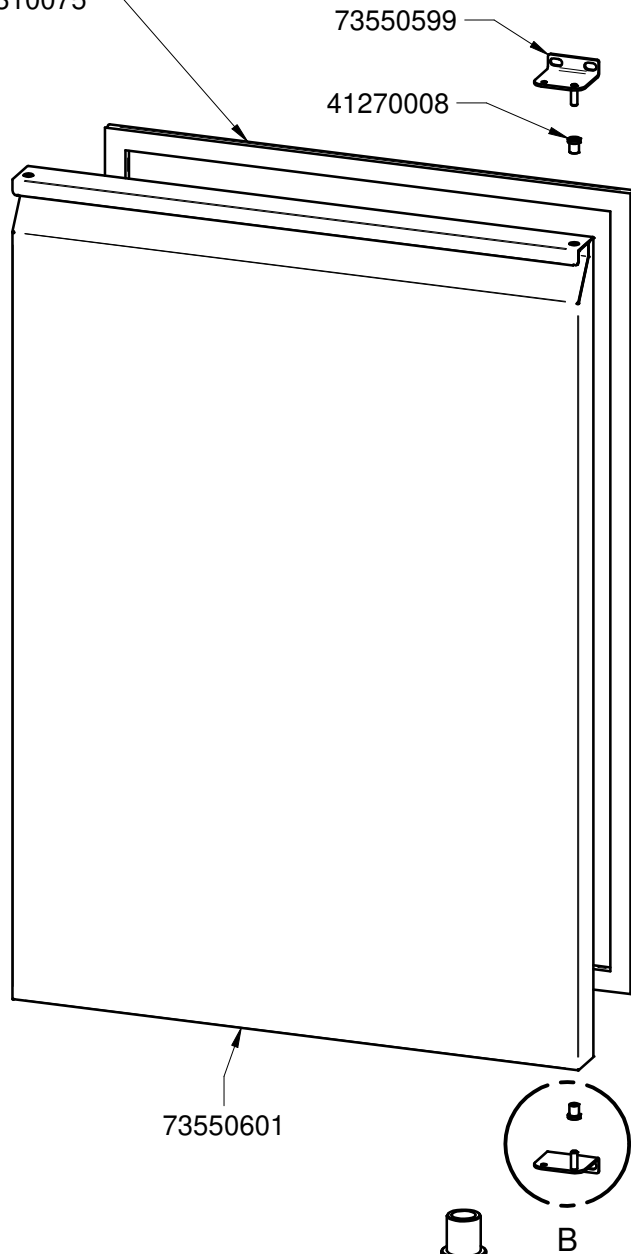

**MOD : K-P1/L**

**Production code : PBOD000E**

Jet engine compressor drawings

Creative  
MARKET

03/2025

PBOO000V

PBOD000E

PERCORSO \\data\SE\LINEE\SOTTOBANCHI-KITBAR\Sottobanchi H 850\Componenti Sottobanchi\ESPLOSO PORTE+CASSETTI SOTTOBANCHI H850.dft

DESCRIZIONE

PORTA DX-SX SOTTOBANCHI - KIT BAR - H850

MODELLO

-

DATA

15/02/2024

DISEGNATO

CONTROLLATO