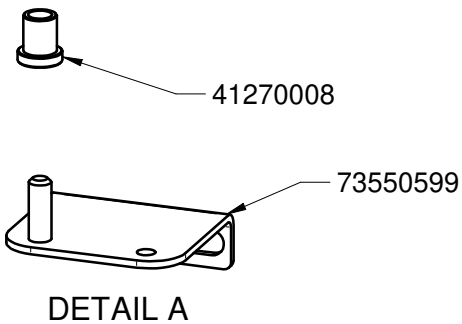

PBOO000V

PBOD000E

PERCORSO \\data\SE\LINEE\SOTTOBANCHI-KITBAR\Sottobanchi H 850\Componenti Sottobanchi\ESPLOSO PORTE+CASSETTI SOTTOBANCHI H850.dft

DESCRIZIONE

PORTA DX-SX SOTTOBANCHI - KIT BAR - H850

MODELLO

-

DATA

15/02/2024

DISEGNATO

CONTROLLATO

CODICE

PBOO000V
PBOD000E