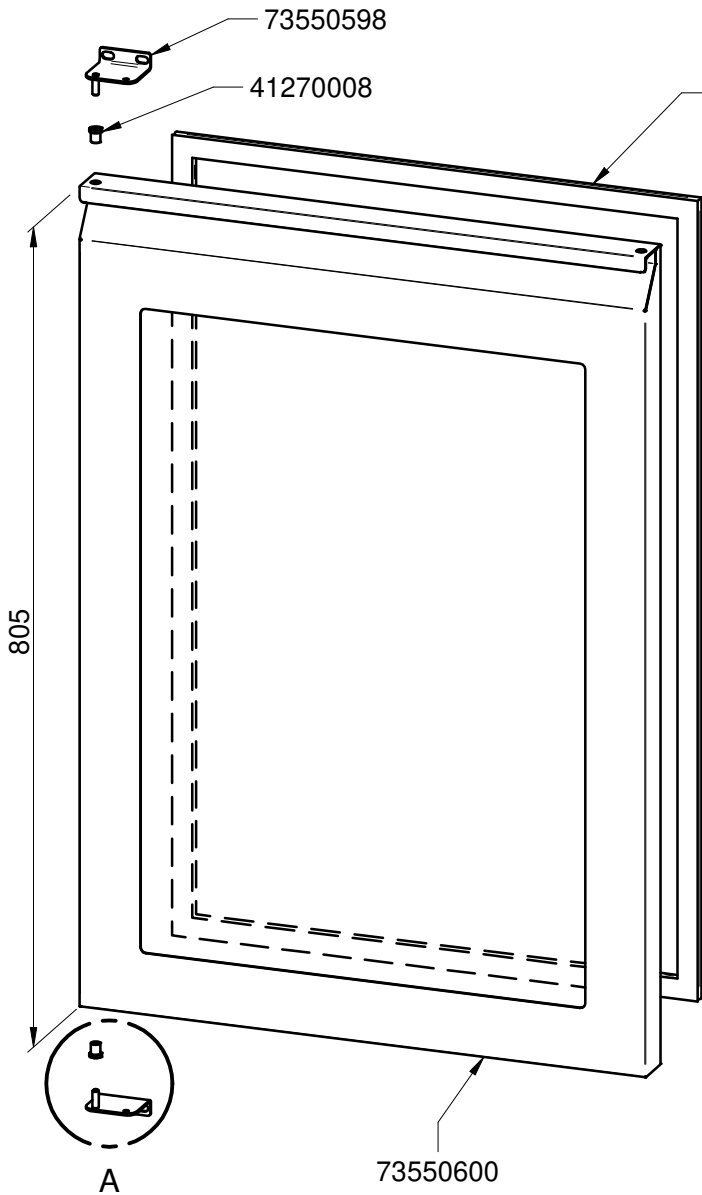

**MOD : K-P1/L**

**Production code : PBOD000E**

Jet engine compressor drawings

Creative  
MARKET

03/2025

PBOO000V

PBOD000E

PERCORSO \\data\SE\LINEE\SOTTOBANCHI-KITBAR\Sottobanchi H 850\Componenti Sottobanchi\ESPLOSO PORTE+CASSETTI SOTTOBANCHI H850.dft

DESCRIZIONE

PORTA DX-SX SOTTOBANCHI - KIT BAR - H850

MODELLO

-

DATA

15/02/2024

DISEGNATO

CONTROLLATO