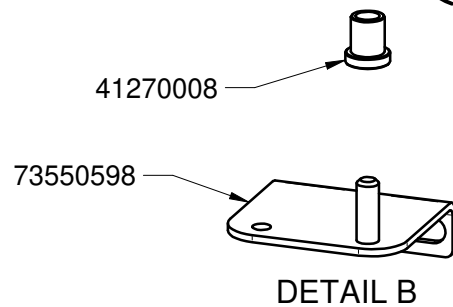

**MOD : K-P1/L**

**Production code : PBOD000E**

Jet engine compressor drawings

Creative  
MARKET

03/2025

PBOO000V

PBOD000E

PERCORSO \\data\SE\LINEE\SOTTOBANCHI-KITBAR\Sottobanchi H 850\Componenti Sottobanchi\ESPLOSO PORTE+CASSETTI SOTTOBANCHI H850.dft