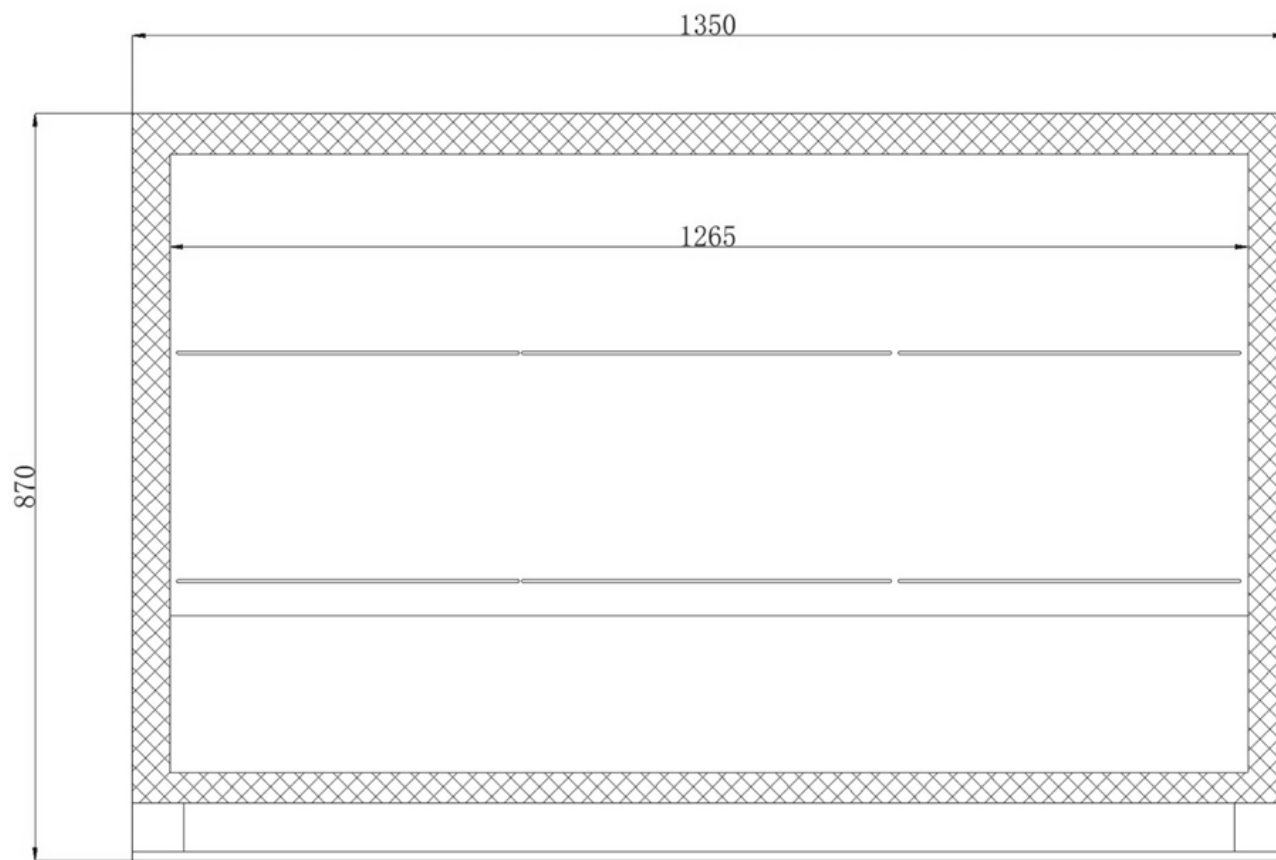

**MOD : TAB3/D-N2**

**Production code : DB301H-3**

**12/2023**

DB301H-3