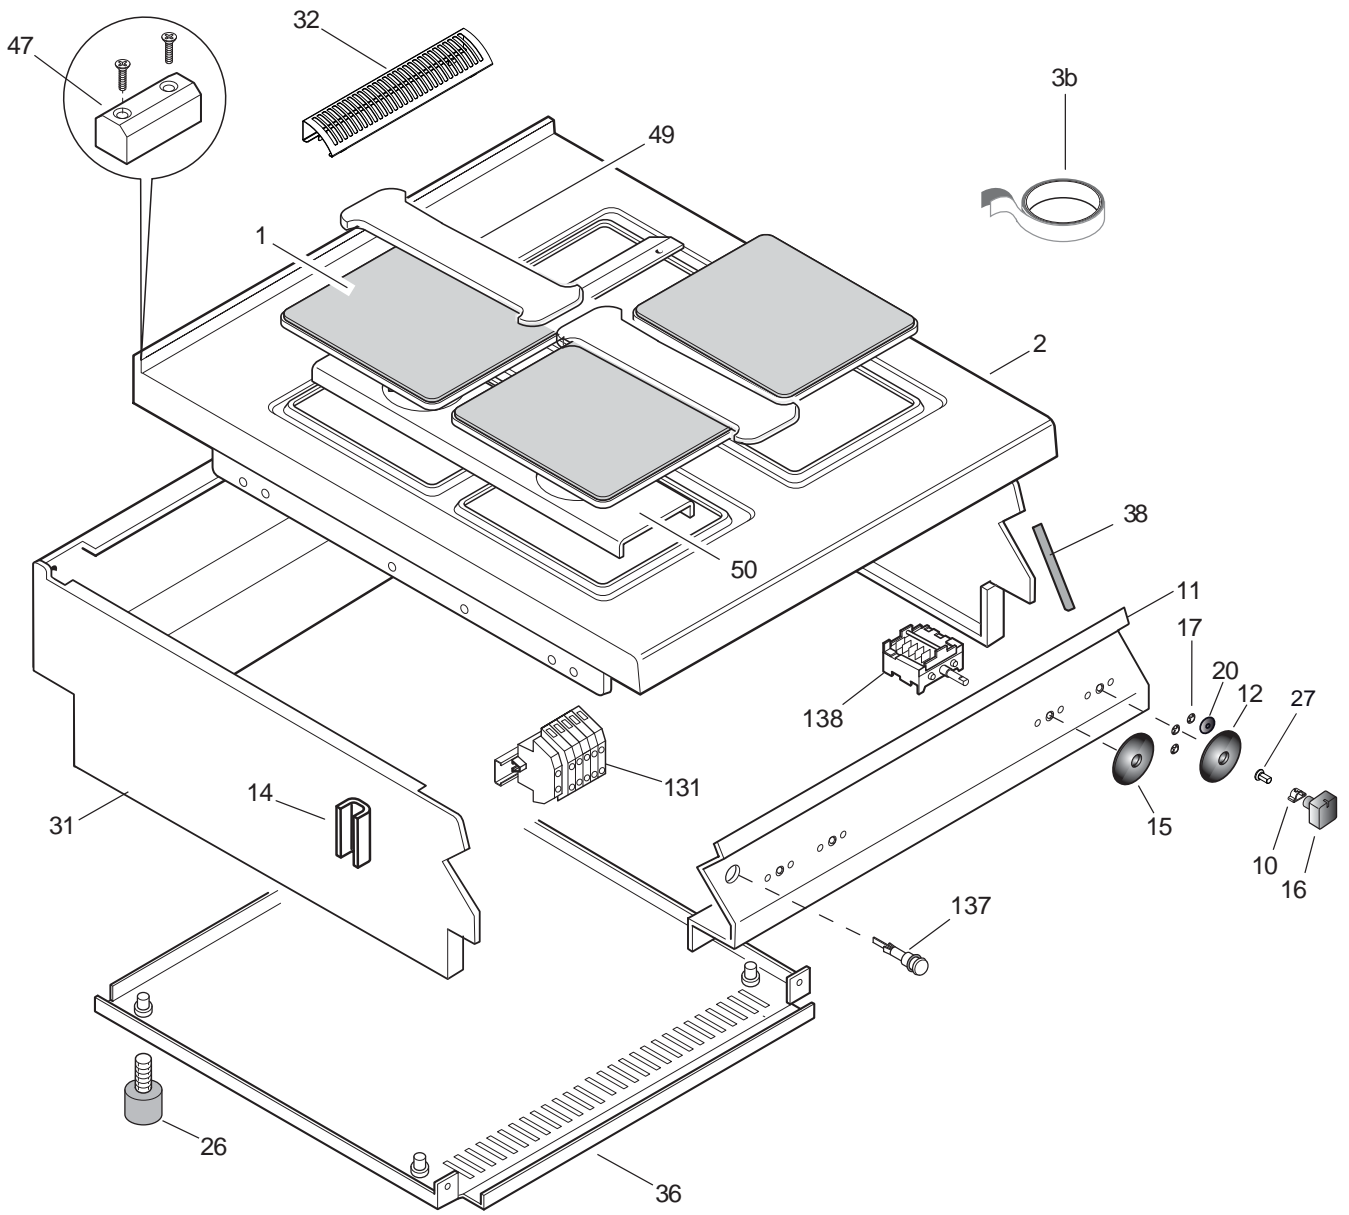

07/2012

Mod: E22/4PQ8T-N

Production code: 393040

Diamond
catering equipment

**CUCINE ELETTRICHE TOP/MONOBLOCCO E900XP
ELECTRIC RANGES/BOILING TOPS E900XP**

PNC	Model	Ref	Pag.	Brand	Version	Notes
391039	E9ECED2Q00	a	2,3	ELX	EL	2-HOT PLATE TOP 400 MM
391040	E9ECEH4Q00	b	2,3	ELX	EL	4-HOT PLATE TOP 800 MM
391041	E9ECEH4QE0	c	2,3	ELX	EL	4-HOT PLATE + OVEN 800 MM
391165	E9ECED2Q0N	d	2,3	ELX	EL	2-HOT PLATE TOP 400 MM - 230V
391166	E9ECEH4Q0N	e	2,3	ELX	EL	4-HOT PLATE TOP 800 MM - 230V
391167	E9ECEH4QEN	f	2,3	ELX	EL	4-HOT PLATE + OVEN 800MM - 230V
391180	E9ECMD2005	g	2,3	ELX	EL	2HOT PLATE TOP 400MM - 400V - MARINE
391181	E9ECMD2006	h	2,3	ELX	EL	2HOT PLATE TOP 400MM - 440V - MARINE
391182	E9ECMH4005	i	2,3	ELX	EL	4HOT PLATE TOP 800MM - 400V - MARINE
391183	E9ECMH4006	l	2,3	ELX	EL	4HOT PLATE TOP 800MM - 440V - MARINE
391184	E9ECMH4025	m	2,3	ELX	EL	4HOT PLATE + OVEN 800MM - 400V- MARINE
391185	E9ECMH4026	n	2,3	ELX	EL	4HOT PLATE + OVEN 800MM - 440V- MARINE
392039	Z9ECED2Q00	o	2,3	ZAN	EL	2-HOT PLATE TOP 400 MM
392040	Z9ECEH4Q00	p	2,3	ZAN	EL	4-HOT PLATE TOP 800 MM
392041	Z9ECEH4QE0	q	2,3	ZAN	EL	4-HOT PLATE + OVEN 800 MM
392165	Z9ECED2Q0N	r	2,3	ZAN	EL	2-HOT PLATE TOP 400 MM - 230V
392166	Z9ECEH4Q0N	s	2,3	ZAN	EL	4-HOT PLATE TOP 800 MM - 230V
392167	Z9ECEH4QEN	t	2,3	ZAN	EL	4-HOT PLATE + OVEN 800MM - 230V
393039	A9ECED2Q00	u	2,3	OEM	EL	2-HOT PLATE TOP 400 MM
393040	A9ECEH4Q00	v	2,3	OEM	EL	4-HOT PLATE TOP 800 MM
393041	A9ECEH4QE0	z	2,3	OEM	EL	4-HOT PLATE + OVEN 800 MM
393165	A9ECED2Q0N	a1	2,3	OEM	EL	2-HOT PLATE TOP 400 MM - 230V
393166	A9ECEH4Q0N	b1	2,3	OEM	EL	4-HOT PLATE TOP 800 MM - 230V
393167	A9ECEH4QEN	c1	2,3	OEM	EL	4-HOT PLATE + OVEN 800MM - 230V

Pag	Index	Indice	Note
2	Ranges	Monoblocco	
3	Tops	Top	
4,5	Spare parts list	Lista ricambi	

Brand/Marchio: All
Factory code: 9PDX

CUCINE ELETTRICHE TOP/MONOBLOCCO E900XP
ELECTRIC RANGES/BOILING TOPS E900XP