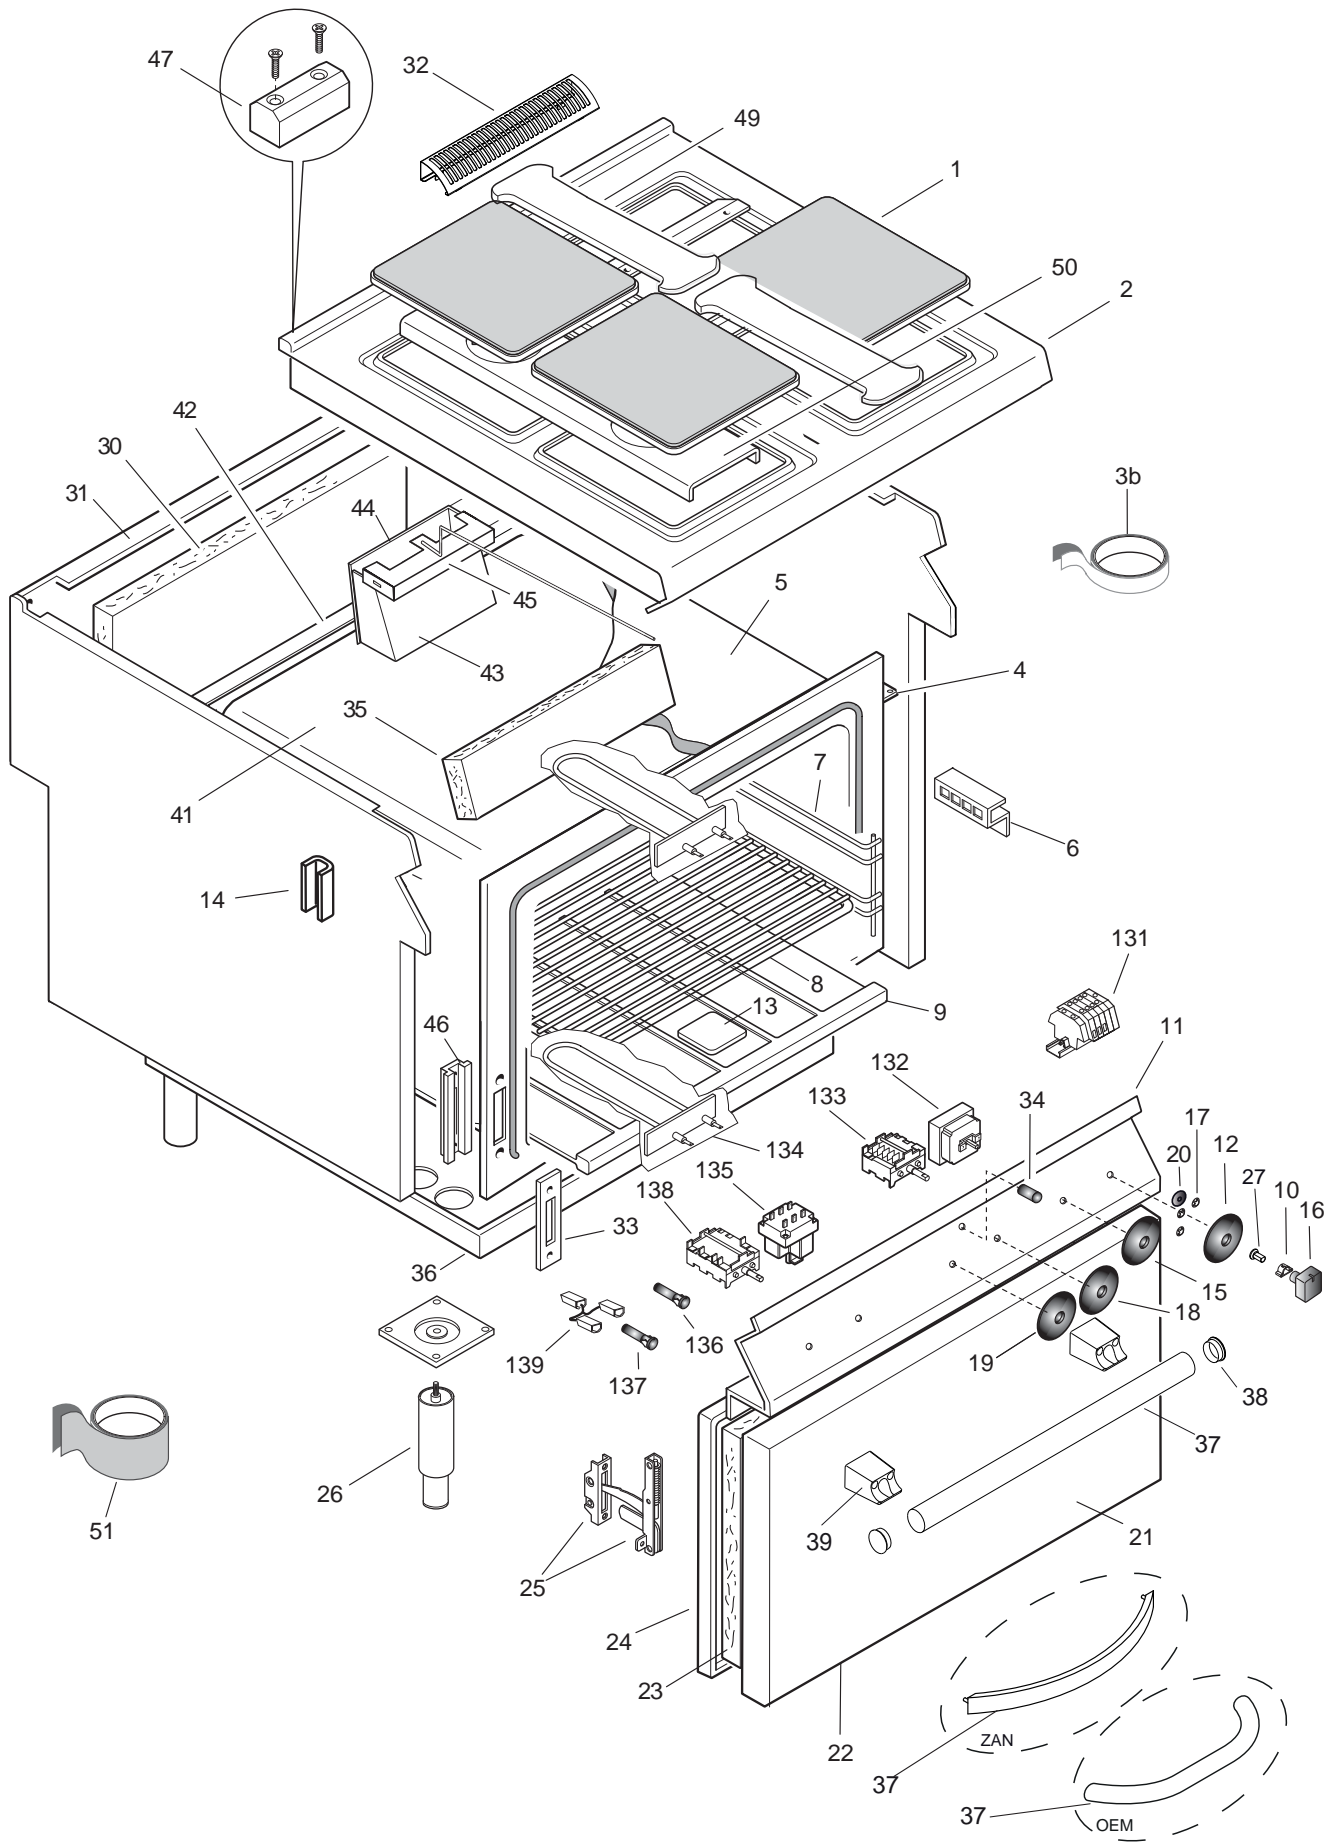

07/2012

Mod: E22/4PQ8T-N

Production code: 393040

Diamond
catering equipment

**CUCINE ELETTRICHE TOP/MONOBLOCCO E900XP
ELECTRIC RANGES/BOILING TOPS E900XP**

PNC	Model	Ref	Pag.	Brand	Version	Notes
391039	E9ECED2Q00	a	2,3	ELX	EL	2-HOT PLATE TOP 400 MM
391040	E9ECEH4Q00	b	2,3	ELX	EL	4-HOT PLATE TOP 800 MM
391041	E9ECEH4QE0	c	2,3	ELX	EL	4-HOT PLATE + OVEN 800 MM
391165	E9ECED2Q0N	d	2,3	ELX	EL	2-HOT PLATE TOP 400 MM - 230V
391166	E9ECEH4Q0N	e	2,3	ELX	EL	4-HOT PLATE TOP 800 MM - 230V
391167	E9ECEH4QEN	f	2,3	ELX	EL	4-HOT PLATE + OVEN 800MM - 230V
391180	E9ECMD2005	g	2,3	ELX	EL	2HOT PLATE TOP 400MM - 400V - MARINE
391181	E9ECMD2006	h	2,3	ELX	EL	2HOT PLATE TOP 400MM - 440V - MARINE
391182	E9ECMH4005	i	2,3	ELX	EL	4HOT PLATE TOP 800MM - 400V - MARINE
391183	E9ECMH4006	l	2,3	ELX	EL	4HOT PLATE TOP 800MM - 440V - MARINE
391184	E9ECMH4025	m	2,3	ELX	EL	4HOT PLATE + OVEN 800MM - 400V- MARINE
391185	E9ECMH4026	n	2,3	ELX	EL	4HOT PLATE + OVEN 800MM - 440V- MARINE
392039	Z9ECED2Q00	o	2,3	ZAN	EL	2-HOT PLATE TOP 400 MM
392040	Z9ECEH4Q00	p	2,3	ZAN	EL	4-HOT PLATE TOP 800 MM
392041	Z9ECEH4QE0	q	2,3	ZAN	EL	4-HOT PLATE + OVEN 800 MM
392165	Z9ECED2Q0N	r	2,3	ZAN	EL	2-HOT PLATE TOP 400 MM - 230V
392166	Z9ECEH4Q0N	s	2,3	ZAN	EL	4-HOT PLATE TOP 800 MM - 230V
392167	Z9ECEH4QEN	t	2,3	ZAN	EL	4-HOT PLATE + OVEN 800MM - 230V
393039	A9ECED2Q00	u	2,3	OEM	EL	2-HOT PLATE TOP 400 MM
393040	A9ECEH4Q00	v	2,3	OEM	EL	4-HOT PLATE TOP 800 MM
393041	A9ECEH4QE0	z	2,3	OEM	EL	4-HOT PLATE + OVEN 800 MM
393165	A9ECED2Q0N	a1	2,3	OEM	EL	2-HOT PLATE TOP 400 MM - 230V
393166	A9ECEH4Q0N	b1	2,3	OEM	EL	4-HOT PLATE TOP 800 MM - 230V
393167	A9ECEH4QEN	c1	2,3	OEM	EL	4-HOT PLATE + OVEN 800MM - 230V

Pag	Index	Indice	Note
2	Ranges	Monoblocco	
3	Tops	Top	
4,5	Spare parts list	Lista ricambi	

Brand/Marchio: All
Factory code: 9PDX

CUCINE ELETTRICHE TOP/MONOBLOCCO E900XP
ELECTRIC RANGES/BOILING TOPS E900XP