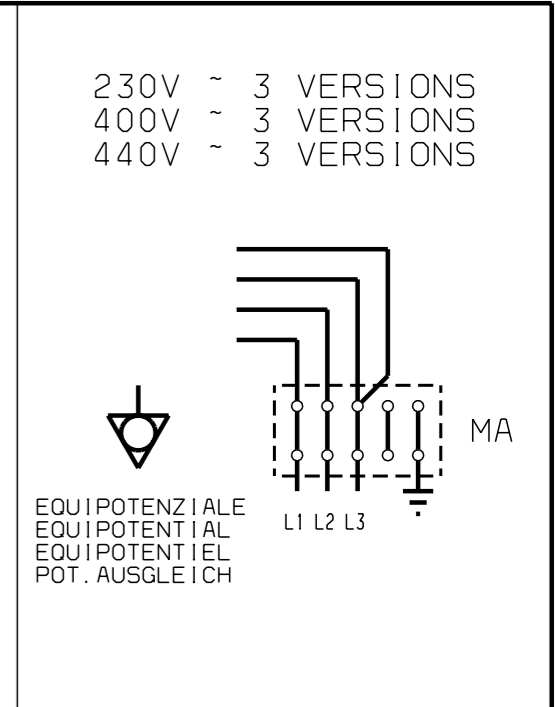

07/2012

Mod: E22/4PQ8T-N

Production code: 393040

Diamond
catering equipment

B1*B4					
POS.	5	1	2	3	4
	P3	P1	P2		
0					
6	●	●	●	●	●
5	●		●	●	●
4	●		●	●	
3	●		●		●
2	●			●	●
1	●	●		●	

EQUIPOTENZIALE
EQUIPOTENTIAL
EQUIPOTENTIAL
POT. AUSGLEICH