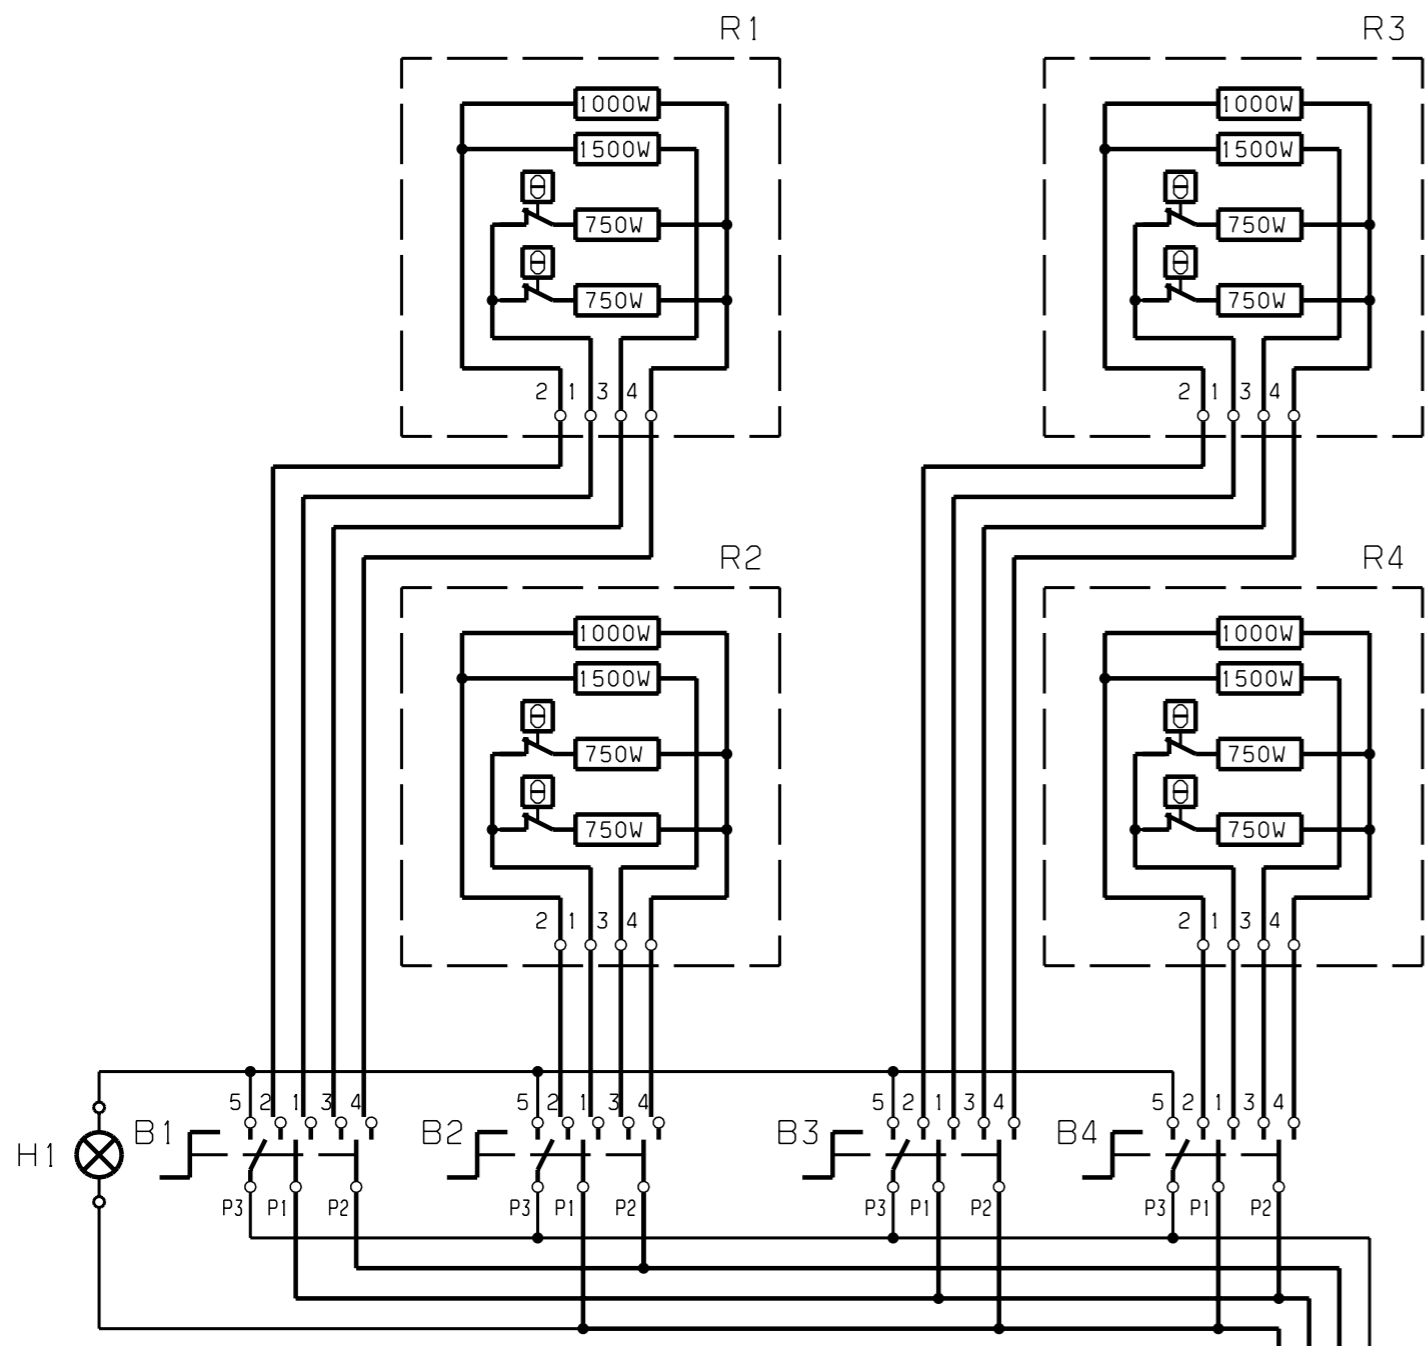

07/2012

Mod: E22/4PQ8T-N

Production code: 393040

Diamond
catering equipment

B1*B4					
POS.	5	1	2	3	4
	P3	P1	P2		
0					
6	●	●	●	●	●
5	●		●	●	●
4	●		●	●	
3	●		●		●
2	●			●	●
1	●	●		●	

EQUIPOTENZIALE
EQUIPOTENTIAL
EQUIPOTENTIAL
POT. AUSGLEICH

L1 L2 L3 N

400V ~ 3N 50/60Hz
16KW 26.5A
230V ~ 3 50/60Hz
16KW 46A
440V ~ 3 50/60Hz
16KW 24.1A

EQUIPOTENZIALE
EQUIPOTENTIAL
EQUIPOTENTIAL
POT. AUSGLEICH

L1 L2 L3 N

400V ~ 3N 50/60Hz
8KW 17.4A
230V ~ 3 50/60Hz
8KW 30.1A
440V ~ 3 50/60Hz
8KW 15.8A

R1...R4	RESISTENZE	HEATING ELEMENTS
H1	LAMPADA	LAMP
B1..B4	COMMUTATORI	SWITCHES
MA	MORSETTIERA DI ALLACCIAMENTO	MAIN TERMINAL BOARD