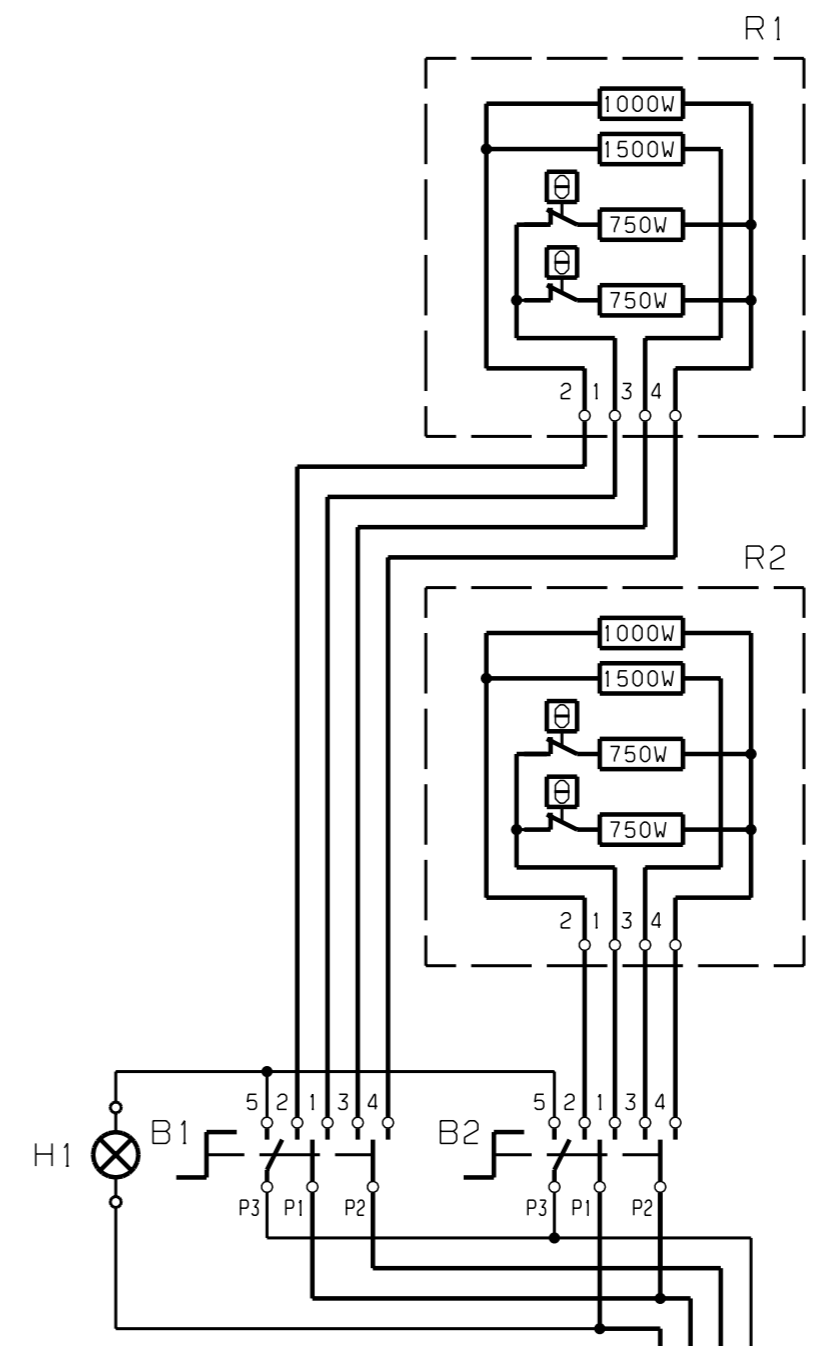

07/2012

Mod: E22/4PQ8T-N

Production code: 393040

Diamond
catering equipment

B1*B4					
POS.	5	1	2	3	4
	P3	P1	P2		
0					
6	●	●	●	●	●
5	●		●	●	●
4	●		●	●	
3	●		●		●
2	●			●	●
1	●	●		●	

EQUIPOTENZIALE
EQUIPOTENTIAL
EQUIPOTENTIAL
POT. AUSGLEICH

L1 L2 L3 N

400V ~ 3N 50/60Hz
16KW 26.5A
230V ~ 3 50/60Hz
16KW 46A
440V ~ 3 50/60Hz
16KW 24.1A

EQUIPOTENZIALE
EQUIPOTENTIAL
EQUIPOTENTIAL
POT. AUSGLEICH

L1 L2 L3 N

400V ~ 3N 50/60Hz
8KW 17.4A
230V ~ 3 50/60Hz
8KW 30.1A
440V ~ 3 50/60Hz
8KW 15.8A

R1...R4	RESISTENZE	HEATING ELEMENTS
H1	LAMPADA	LAMP
B1..B4	COMMUTATORI	SWITCHES
MA	MORSETTIERA DI ALLACCIAMENTO	MAIN TERMINAL BOARD