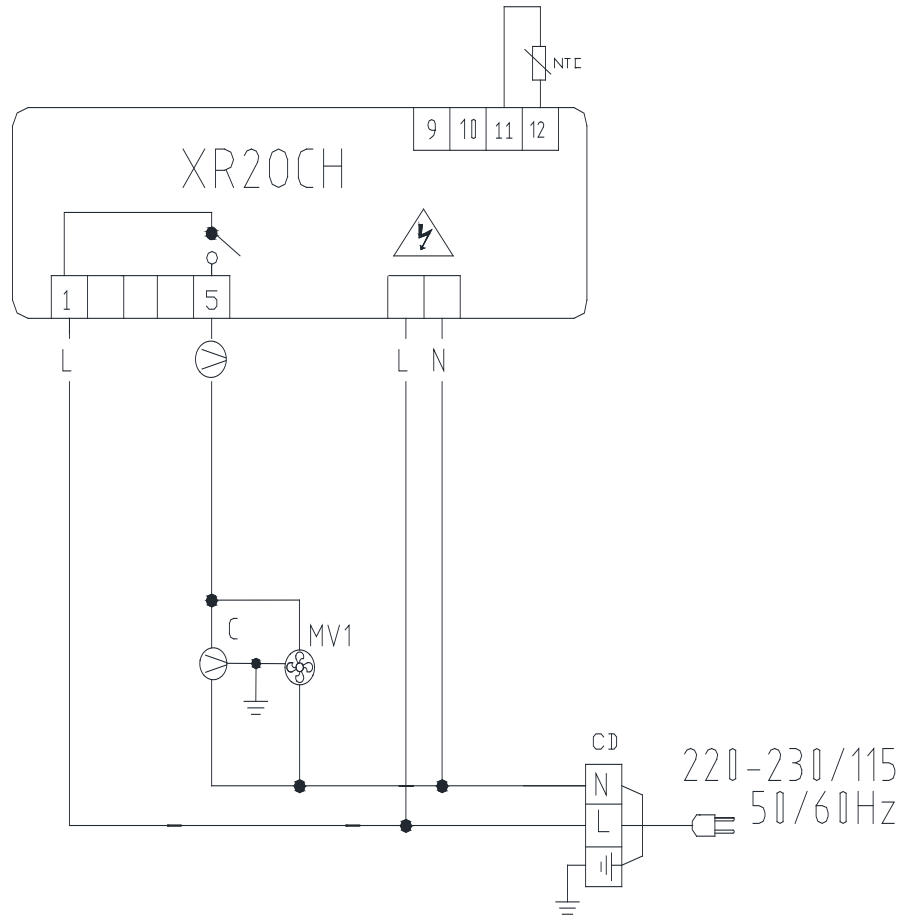

# Mod: **SX175G/CP9**

Production code: **10307702-B-G-A**

**Diamond**  
catering equipment

Modelo/ Modello/ Modelo Model/Modèle/Modell

L7/L9 - DIAMOND

**(PT) LEGENDA**

**MV1** MOTOVENTILADOR CONDENSADOR  
**NTC** SONDA CONTROLO  
**C** COMPRESSOR  
**CD** CAIXA DE DERIVAÇÃO

**(IT) LEGENDA**

MOTOVENTILATORE DEL  
CONDENSATORE  
SONDA DI CONTROLLO  
COMPRESSORE  
SCATOLA DI GIUNZIONE

**(ES) LEYENDA**

MOTOVENTILADOR DEL CONDENSADOR  
SONDA CONTROL  
COMPRESOR  
LA CAJA DE CONEXIONES