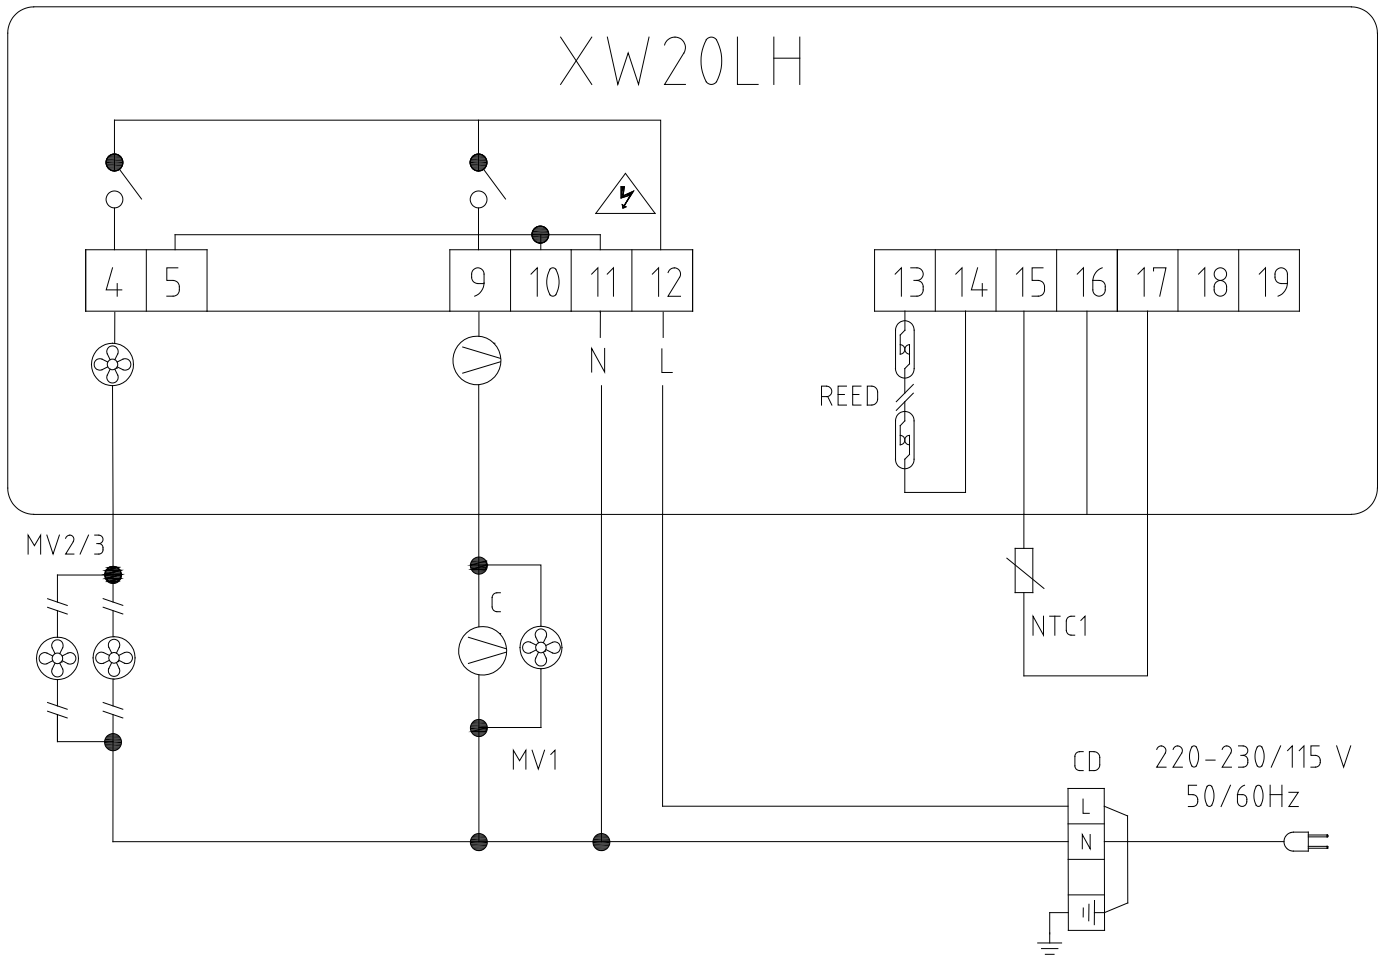

09/2018

Mod: TP261/P9

Production code: 11106732-DG-N-KZ

Diamond
catering equipment

(PT) LEGENDA

MV1	MOTOVENTILADOR CONDENSADOR
MV2,3,4,5	MOTOVENTILADOR EVAPORADOR
NTC	SONDA CONTROLO
C	COMPRESSOR
CD	CAIXA DE DERIVAÇÃO

(IT) LEGENDA

MV1	MOTOVENTILATORE DEL CONDENSATORE
MV2,3,4,5	MOTOVENTILATORE DELL'EVAPORATORE
NTC	SONDA DI CONTROLLO
C	COMPRESSORE
CD	SCATOLA DI GIUNZIONE

(ES) LEYENDA

MV1	MOTOVENTILADOR DEL CONDENSADOR
MV2,3,4,5	MOTOVENTILADOR DEL EVAPORADOR
NTC	SONDA CONTROL
C	COMPRESOR
CD	LA CAJA DE CONEXIONES

(EN) LEGEND

MV1	CONDENSER FAN
MV2,3,4,5	EVAPORATION MOTOR FAN
NTC	CONTROL PROBE
C	COMPRESSOR
CD	JUNCTION BOX

(FR) LÉGENDE

MV1	VENTILATEUR DU CONDENSEUR
MV2,3,4,5	MOTOVENTILATEUR DE L'ÉVAPORATEUR
NTC	SONDE DE CONTRÔLE
C	COMPRESSEUR
CD	BOITE DE JONCTION

(DE) BILDERKLÄRUNG

MV1	ANHÄNGER DES KONDENSATORS
MV2,3,4,5	VENTILATORMOTOR DES VERDAMPFERS
NTC	KONTROLLE SONDE
C	KOMPRESSOR
CD	ANSCHLUSSDOSE